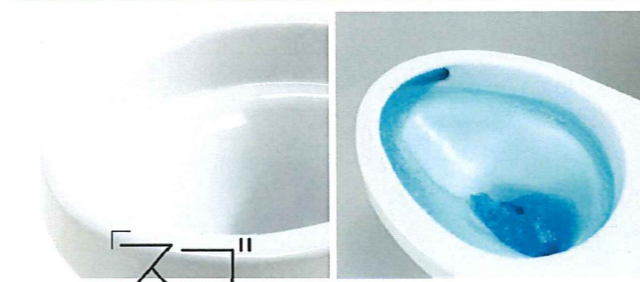

トイレ標準仕様 (タオルリング・手すり付紙巻器付)

大・小 オート洗浄付

※便座が開いた状態で手が洗いにくいときは、閉めてご使用ください。

アクセサリ

手すり・棚付紙巻器
YHB61FLC#***

タオルリング
YT410

ウォシュレット用リモコン

■汚れがcaくれる場所がない

TOTO独自の
新技術

「スコフチ」

トルネード洗浄

進化したフチ形状「スコフチ」は、汚れてもサッとひとふき。前も後ろもぐるーっとフチなしだから、お手入れカンタン。

■4.8ℓ超節水+eco小で、節約&エコ

環境にやさしく、しかも経済的。従来品に比べ約71%の節水で、スピーディーでパワフルに洗浄します。

大洗浄4.8ℓ 小洗浄3.6ℓ eco小3.4ℓ

※「eco小」は男性小用でリモコン洗浄のみ

■使う前のひと工夫「プレミスト」

新水栓だから
ミストが広がる

CeFiONtect

「セフィオンテクト」
汚れが入るすき間
もないほど
ツルツルな陶器表
面です

便座に座ると、自動でプレミストをふきつけます。水と相性のよいセフィオンテクトだからミストが便器表面に広がり、汚れをつきにくく、落ちやすくします

■停電の時も安心

手動操作
レバー

便器の右側に格納している手動レバーを引っ張ることで、停電の時でも水を流せません(乾電池は不要です)

■すき間汚れも見逃さない

イメージ画像

便器とウォシュレットのすき間汚れをふき取れる「お掃除リフト」ニオイの元になる汚れを残しません。

■ウォシュレット機能

清潔機能	プレミスト	クリーン便座	クリーンノズル	セルフクリーニング	脱臭	ホワイノズル	抗菌
エコ機能	eco小洗浄	タイマー節電	おまかせ節電				
洗浄機能	おしり洗浄	やわらか洗浄	ビデ洗浄	ムーブ洗浄	洗浄位置調節	水勢調節	
清掃機能	ワイドお掃除	お掃除リフト	便座着脱	ノズルお掃除機能			
快適機能	暖房便座	着座センサー	リモコン	リモコン洗浄	オート便器洗浄	騒音カット	