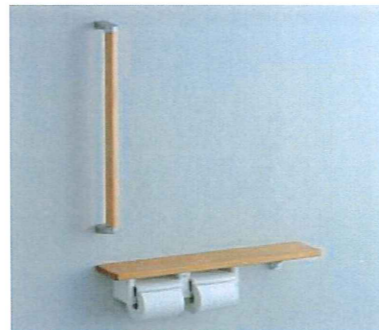

トイレ標準仕様 (タオルリング・手すり付紙巻器付)

大・小 オート洗浄付

※便座が開いた状態で手が洗いにくいときは、閉めてご使用ください。

アクセサリ

手すり・棚付紙巻器
YHB61FLC#***

タオルリング
YT410

ウォシュレット用リモコン

■汚れがcaくれる場所がない

TOTO独自の
新技術

「スコフチ」

トルネード洗浄

進化したフチ形状「スコフチ」は、汚れてもサッとひとふき。前も後ろもぐるーっとフチなしだから、お手入れカンタン。

■4.8ℓ超節水+eco小で、節約&エコ

環境にやさしく、しかも経済的。従来品に比べ約71%の節水で、スピーディーでパワフルに洗浄します。

大洗浄4.8ℓ 小洗浄3.6ℓ eco小3.4ℓ

※「eco小」は男性小用でリモコン洗浄のみ

■使う前のひと工夫「プレミスト」

新水栓だから
ミストが広がる

CeFiONtect

「セフィオンテクト」
汚れが入るすき間
もないほど
ツルツルな陶器表
面です

便座に座ると、自動でプレミストをふきつけます。水と相性のよいセフィオンテクトだからミストが便器表面に広がり、汚れをつきにくく、落ちやすくします

■停電の時も安心

手動操作
レバー

便器の右側に格納している手動レバーを引っ張ることで、停電の時でも水を流せません(乾電池は不要です)