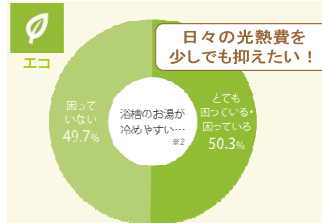

**バステレビ**

ゆったりと入浴しながら、リアルタイムでTV番組を楽しめる浴室用「薄型液晶テレビ」。半身浴など長湯する際にもおすすめ。見たい番組の見逃しもなくなります。バスタイムをエンターテインメントの時間に。

画像はイメージです。

- **信頼の日本製**  
製品はすべて日本国内の工場で作産。
- **高解像度**  
水平1024 垂直 600 画素 61万画素 液晶パネル採用
- **LED**  
バックライトにLEDを採用し、省電力・長寿命を実現しました。
- **節電設計**  
毎日4時間の視聴で、電気料金は1ヶ月 約74円の節電設計。
- **データ放送対応**  
リモコンの「D」ボタンを押してデータ放送をお楽しみ頂けます。  
※双方向サービスには対応しておりません。
- その他の機能  
番組情報表示 チャンネル情報表示 音声調整機能  
データ放送表示 字幕表示 映像調整機能 タイマー機能

お風呂タイムをぜいたくな時間に。  
信頼の日本製です。

**しっかりしたエコの工夫**

**お年寄りからお子様までが安心入浴**

チェックをお願い致します。

①浴室サイズ

1616サイズ

②壁プラン

フロントチェンジプラン

フロントパネル(正面の壁)とベースパネル(他の3面の壁)を異なる色柄で構成するプラン

サイドチェンジプラン

サイドパネル(浴槽側面の壁)とベースパネル(他の3面の壁)を異なる色柄で構成するプラン

ペーシックプラン

4面の壁をすべて、ひとつの色柄で構成するプラン

③浴槽形状

満水容量:280L  
実用水量:180L

スマートラインバス