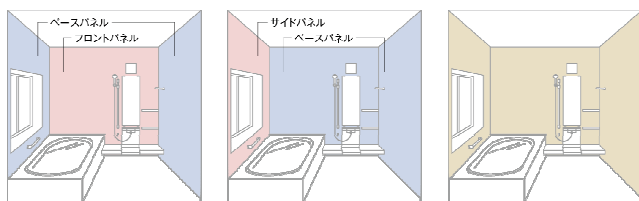

**バステレビ**

ゆったりと入浴しながら、リアルタイムでTV番組を楽しめる浴室用「薄型液晶テレビ」。半身浴など長湯する際にもおすすめ。見たい番組の見逃しもなくなります。バスタイムをエンターテインメントの時間に。

画像はイメージです。

- **信頼の日本製**  
製品はすべて日本国内の工場で作産。
- **高解像度**  
水平1024 垂直 600 画素 61万画素 液晶パネル採用
- **LED**  
バックライトにLEDを採用し、省電力・長寿命を実現しました。
- **節電設計**  
毎日4時間の視聴で、電気料金は1ヶ月 約74円の節電設計。
- **データ放送対応**  
リモコンの「D」ボタンを押してデータ放送をお楽しみ頂けます。  
※双方向サービスには対応しておりません。
- その他の機能  
番組情報表示 チャンネル情報表示 音声調整機能  
データ放送表示 字幕表示 映像調整機能 タイマー機能

お風呂タイムをぜいたくな時間に。  
信頼の日本製です。

**しっかりしたエコの工夫**

**お年寄りからお子様までが安心入浴**

チェックをお願い致します。

①浴室サイズ

1616サイズ

②壁プラン

フロントチェンジプラン

フロントパネル(正面の壁)とベースパネル(他の3面の壁)を異なる色柄で構成するプラン

サイドチェンジプラン

サイドパネル(浴槽側面の壁)とベースパネル(他の3面の壁)を異なる色柄で構成するプラン

ペーシックプラン

4面の壁をすべて、ひとつの色柄で構成するプラン

③浴槽形状

満水容量:280L  
実用水量:180L

スマートラインバス

美しさ、くろろぎ、節水性、そしてお掃除への配慮までを、スマートに実現させる新節水浴槽です。

満水容量:280L  
実用水量:180L

ラウンドバス

時を忘れてくつろげる、ベンチ付き浴槽。しっかり節水も実現します。

満水容量:335L  
実用水量:210L

スクエアバス

肩幅寸法と対角寸法を最大限にとりました。足をゆったり伸ばして、肩まで広々お湯につかれる浴槽です。

④TV取付位置