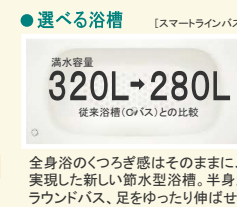

**バステレビ**

ゆったりと入浴しながら、リアルタイムでTV番組を楽しめる浴室用「薄型液晶テレビ」。半身浴など長湯する際にもおすすめ。見たい番組の見逃しもなくなります。バスタイムをエンターテインメントの時間に。

画像はイメージです。

- **信頼の日本製**  
製品はすべて日本国内の工場で作産。
- **高解像度**  
水平1024 垂直 600 画素 61万画素 液晶パネル採用
- **LED**  
バックライトにLEDを採用し、省電力・長寿命を実現しました。
- **節電設計**  
毎日4時間の視聴で、電気料金は1ヶ月 約74円の節電設計。
- **データ放送対応**  
リモコンの「D」ボタンを押してデータ放送をお楽しみ頂けます。  
※双方向サービスには対応しておりません。
- その他の機能  
番組情報表示 チャンネル情報表示 音声調整機能  
データ放送表示 字幕表示 映像調整機能 タイマー機能

お風呂タイムをぜいたくな時間に。  
信頼の日本製です。

**しっかりしたエコの工夫**

**お年寄りからお子様までが安心入浴**

チェックをお願い致します。

①浴室サイズ

1616サイズ

②壁プラン

フロントチェンジプラン

フロントパネル(正面の壁)とベースパネル(他の3面の壁)を異なる色柄で構成するプラン

サイドチェンジプラン

サイドパネル(浴槽側面の壁)とベースパネル(他の3面の壁)を異なる色柄で構成するプラン

ペーシックプラン

4面の壁をすべて、ひとつの色柄で構成するプラン

③浴槽形状

満水容量:280L  
実用水量:180L

スマートラインバス