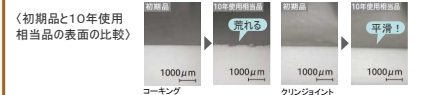

ユーザーアンケートを実施し、いただいたお客様のお困りの声。
そんなバスルームに関するさまざまなお困りごとをフェリテが解決します。

使いやすいお掃除しやすいデザイン

ハウステックの先進技術でお掃除簡単、
「すばやくキレイ、キレイ長持ち」

汚れにくくて、
お掃除が簡単な風呂にしたい！

長年使っても、いつまでも
キレイに保ちたい！

● **クリンジョイント**

浴室の継ぎ目部分を、一般的に多く使われている湿式目地のコーキングから、丈夫な乾式目地の「クリンジョイント」にしました。表面が荒れにくいので、見た目もキレイ、お掃除のしやすさも長続きします。(浴室全体の継ぎ目部分の約98%)

● **クリンフロア**

撥油効果のあるフッ素系成分が皮脂などの汚れのこびりつきを防ぐので、毎日のお手入れが簡単です。また、10年使用相当でも、FRP素材の表面の劣化を抑えるから、汚れ落ちの良さが長く続きます。

● **キラクリン浴槽**

〈キラクリン浴槽の10年使用相当品の汚れ落ちの比較〉

キラキラと輝く表面が美しい人工大理石浴槽。平滑な表面でお掃除簡単。長期使用によってできる表面の劣化を防ぐから、水あかや皮脂などの汚れを簡単に落とすことができます。

● **楽すてヘアキャッチャー**

洗い場の排水の勢いだけで、髪の毛が自然に絡まり、簡単に持って捨てられます。

● **ワイヤーラック**

ポトル類の底の設置面積が少なくぬめり汚れが付きにくいワイヤータイプ。

● **ドア(すっきりタイプ)**

下部のガラリの凹凸や面材まわりのパッキンをなくした、お手入れしやすいドア。

● **壁付ハイメタル水栓**

凹凸の少ないフラットな形状。汚れが溜まる箇所が少なくお手入れ簡単。

EME-1616 [1坪サイズ]

壁	〈ベージュプラン〉 プライティア(クイーンベージュ)
浴槽材質	キラクリン(クリンホワイト)
浴槽形状	スマートラインバス
排水栓	ポップアップ排水栓
浴槽断熱	浴槽断熱あり
フロタ	断熱組フロタ
フロタフック	固定タイプ(メッキ)1個
床	クリンフロア(ミディアムグレー)
ドア	折戸(ビュアシルバー)ドア高2000
カウンター	スマートカウンター…ハードタイプ(スマートホワイト)
ホースフック	ホワイト
天井	フラット天井(断熱仕様)天井高2200
換気扇	100V暖房換気乾燥機
照明	ラウンド照明(LED)2灯
小物棚	ワイヤーラック
鏡	浅型2段・深型1段
鏡	スリムミラー1100(メタルフレーム)
洗場水栓	壁付ハイメタル水栓
洗濯機	ワンストップシャワー
浴槽水栓	なし
置りだし金具	なし
握りバー	1型握りバー400mm(メッキ) シャワーフック付握りバー(メッキ)
タオル掛け	メッキブラケット
窓接続枠	1310サイズ 奥行300
クリンジョイント	(スーパーホワイト)
その他	10V型バステレビ ランドリーパイプ1本 ホワイトブラケット2組(4個セット)

バステレビ

ゆったりと入浴しながら、リアルタイムでTV番組を楽しめる浴室用「薄型液晶テレビ」。半身浴など長湯する際にもおすすめ。見たい番組の見逃しもなくなります。バスタイムをエンターテインメントの時間に。

- **信頼の日本製**
  製品はすべて日本国内の工場で作産。
- **高解像度**
  水平1024 垂直 600 画素 61万画素 液晶パネル採用
- **LED**
  バックライトにLEDを採用し、省電力・長寿命を実現しました。
- **節電設計**
  毎日4時間の視聴で、電気料金は1ヶ月 約74円の節電設計。
- **データ放送対応**
  リモコンの「D」ボタンを押してデータ放送をお楽しみ頂けます。
  ※双方向サービスには対応しておりません。
- その他の機能
  番組情報表示 チャンネル情報表示 音声調整機能
  データ放送表示 字幕表示 映像調整機能 タイマー機能

お風呂タイムをぜいたくな時間に。
信頼の日本製です。

しっかりしたエコの工夫