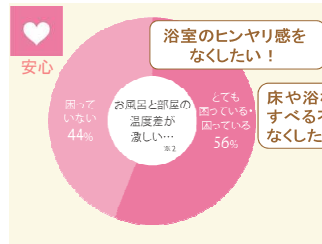

**バステレビ**

ゆったりと入浴しながら、リアルタイムでTV番組を楽しめる浴室用「薄型液晶テレビ」。半身浴など長湯する際にもおすすめ。見たい番組の見逃しもなくなります。バスタイムをエンターテインメントの時間に。

画像はイメージです。

- **信頼の日本製**  
製品はすべて日本国内の工場で作産。
- **高解像度**  
水平1024 垂直 600 画素 61万画素 液晶パネル採用
- **LED**  
バックライトにLEDを採用し、省電力・長寿命を実現しました。
- **節電設計**  
毎日4時間の視聴で、電気料金は1ヶ月 約74円の節電設計。
- **データ放送対応**  
リモコンの「D」ボタンを押してデータ放送をお楽しみ頂けます。  
※双方向サービスには対応しておりません。
- その他の機能  
番組情報表示 チャンネル情報表示 音声調整機能  
データ放送表示 字幕表示 映像調整機能 タイマー機能

お風呂タイムをぜいたくな時間に。  
信頼の日本製です。

**しっかりしたエコの工夫**

**お年寄りからお子様までが安心入浴**

チェックをお願い致します。

①浴室サイズ

1616サイズ

②壁プラン

フロントチェンジプラン

フロントパネル(正面の壁)とベースパネル(他の3面の壁)を異なる色柄で構成するプラン

サイドチェンジプラン

サイドパネル(浴槽側面の壁)とベースパネル(他の3面の壁)を異なる色柄で構成するプラン

ペーシックプラン

4面の壁をすべて、ひとつの色柄で構成するプラン

③浴槽形状

満水容量:280L  
実用水量:180L

スマートラインバス