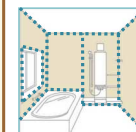

● **クリンジョイント**

浴室の継ぎ目部分を、一般的に多く使われている湿式目地のコーキングから、丈夫な乾式目地の「クリンジョイント」にしました。表面が荒れにくいので、見た目もキレイ、お掃除のしやすさも長続きします。(浴室全体の継ぎ目部分の約98%)