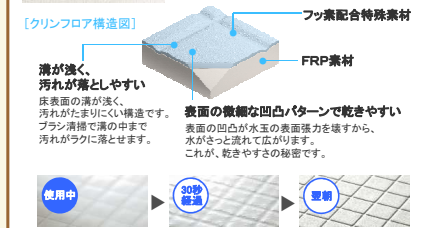

● **クリンフロア**

撥油効果のあるフッ素系成分が皮脂などの汚れのこびりつきを防ぐので、毎日のお手入れが簡単です。また、10年使用相当でも、FRP素材の表面の劣化を抑えるから、汚れ落ちの良さが長く続きます。