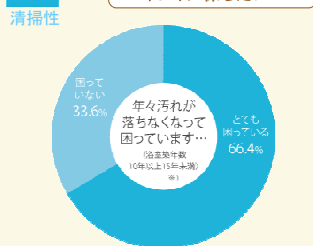

使いやすいお掃除しやすいデザイン

ハウステックの先進技術でお掃除簡単、
「すばやくキレイ、キレイ長持ち」

汚れにくくて、
お掃除が簡単な風呂にしたい！

長年使っても、いつまでも
キレイに保ちたい！