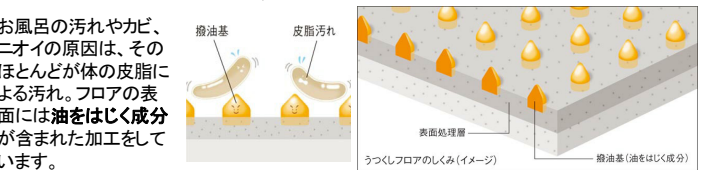

✓Toclas Bathroom
Beaut
Libero

ビュートリベロ

Cグレード
1616サイズ
ドライ&ミスト

1616サイズイメージ写真 (イメージ写真につき、実際の仕様とは異なります。)

お掃除ラクラク

■すみずみまでお手入れやすく、
汚れがたまりにくい「スミらく仕上げ」

うつくし浴槽「スタークグラニット」

・なめらかな肌ざわり。
・汚れにくくお手入れ簡単。
・耐久性に優れ、いつまでも美しい。

「うつくしフロア」

汚れを落としやすい、特殊な表面加工

■カミトリ名人+ (プラス)

シャワーを使うだけで髪の毛をくるとまとめます。洗い場でシャワーを流すだけで、髪の毛やゴミが中央に小さくまとまり、そのまま手を触れることなくゴミ箱へ捨てることができます。排水口のヌメリを抑える抗菌効果をプラス。抗菌メッキのアタッチメントが排水口内部の水の中で抗菌イオンを発生させ、ヌメリやニオイの原因となる菌の発生を抑えます。