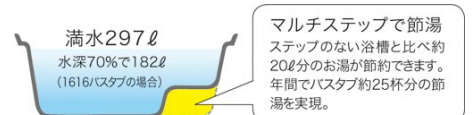

■クリックシャワー+水栓

年間12,100円の節約。
(CO2排出量121kgの削減)

ドライ&ミスト2

体の負担が少ない『ミストサウナ』に『乾燥機能』と『暖房機能』をプラス。

□ミストサウナで快適・健康入浴

3ミクロンのミストは肌にやさしく、息苦しさもありません。発汗効果は通常入浴の1.5倍。汚れや老廃物を洗い流します。湯冷めしにくく、肌への保湿効果もアップ。

□ミスト暖房で安全入浴

浴室を足元から暖め、冬の一番風呂の寒さも解消。高い暖房能力でスピーディに温めます。リモコンを押すだけのカンタン操作。