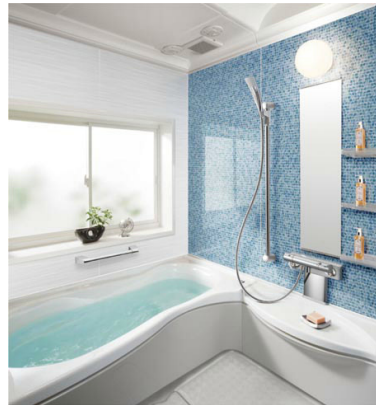

✓Toclas Bathroom
Beaut
Libero

ビュートリベロ

Cグレード
1616サイズ
ドライ&ミスト

1616サイズイメージ写真 (イメージ写真につき、実際の仕様とは異なります。)

お掃除ラクラク

■すみずみまでお手入れやすく、
汚れがたまりにくい「スミらく仕上げ」

うつくし浴槽「スタークグラニット」

・なめらかな肌ざわり。
・汚れにくくお手入れ簡単。
・耐久性に優れ、いつまでも美しい。

「うつくしフロア」

汚れを落としやすい、特殊な表面加工

■カミトリ名人+ (プラス)

シャワーを使うだけで髪の毛をくるとまとめます。洗い場でシャワーを流すだけで、髪の毛やゴミが中央に小さくまとまり、そのまま手を触れることなくゴミ箱へ捨てることができます。排水口のヌメリを抑える抗菌効果をプラス。抗菌メッキのアタッチメントが排水口内部の水の中で抗菌イオンを発生させ、ヌメリやニオイの原因となる菌の発生を抑えます。

快適・エコ

■LED照明

消費電力の少ないLEDを浴室照明に採用。電気代の節約につなげます。

年間約910円の節約。
(CO2排出量約15kgの削減)

■W(ダブル)床構造&高断熱浴槽

二重構造の防水パンで高度な保温性と防水性を実現。さらに断熱合わせフタ+保温浴槽で「高断熱浴槽」。

■節湯浴槽

浴槽内にステップ、アームレストを設け、節湯と入り心地を両立。

□ドライ機能で衣類乾燥

下吹き出しの温風のため、洗濯物は自然でソフトな仕上がります。また、浴室全体の乾燥にも使え、カビの発生を抑えます。ランドリーパイプ2本付き。

□夏に嬉しい「涼風」機能を搭載。

エルゴデザイン

Sound Shower

サウンドシャワー標準装備

サラウンド機能の豊かな音の広がり。お気に入りの音楽を聴きながら、リラックス入浴が楽しめます。

Color Variation