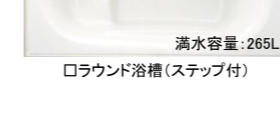

LEDランプ・電球色  
シーリング照明1灯  
浴槽上  
ダウンライト1灯

スッキリ折戸・W800  
色:ホワイテ

その他

フリーサイズ窓枠  
浴槽横手すり(L=600)シルバー

浴槽 (FRPバス) 【ワンプッシュ排水栓仕様】

高い節水効果を持ちながら、肩まわりゆつたりの入浴感が楽しめるバランスのよい浴槽。  
(ふろふたは1点留めになります)

満水容量:265L  
ロラウンド浴槽(ステップ付)

満水容量:293L  
ロクレイドル浴槽

満水容量:317L  
ロスクエア浴槽

美しいカーブと全身を包み込むような入浴感を  
楽しめる浴槽。  
(ふろふたは3点留めになります)

シャープな直線で構成された外観と、首、背  
中を  
やさしく支えるフォルムが特徴の浴槽。  
(フロフタは1点留めになります)

担当営業チェック欄	
① 床カラー	<input type="checkbox"/>
② カウンターカラー	<input type="checkbox"/>
③ 壁/アクセントパネルカラー	<input type="checkbox"/>
④ 壁/周辺パネルカラー	<input type="checkbox"/>
⑤ 浴槽カラー・浴槽のカタチ	<input type="checkbox"/>
⑥ 追加仕様	<input type="checkbox"/>