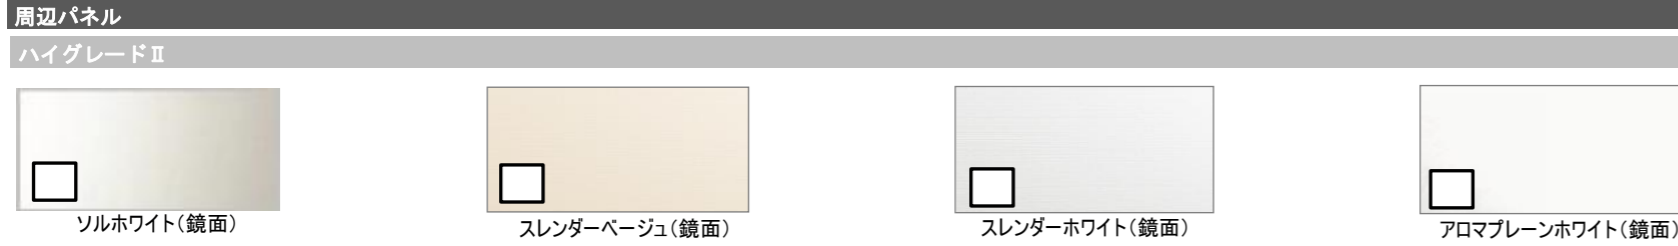

カラーバリエーション

アクセントプラン