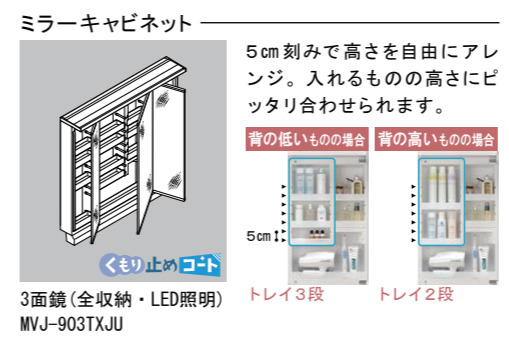

F★★★★

LIXIL

ゼロホーム

MV

ゼロホーム 標準仕様
洗面化粧台

洗面化粧台 MV
間口 900mm VJFH*-905SY/MVJ-903TXJU

取り出しやすく、しっかり活用 アッパーキャビネットダウン機構付

上部空間を有効活用できるアッパーキャビネットに
ダウン機構を装備。取り出しやすく、
しっかり活用できます。

ダウン機構付
VJU-905W

ダウン機構付で出し入れラクラクの
キャビネット。

低消費電力で長寿命 LED照明

蛍光灯に比べ約75%
省エネ。
すっきりとした
デザインも魅力です。

75%
節電

水栓まわりに水がたまず、拭き掃除も簡単 キレイアップカウンター&キレイアップ水栓

バックガードがミラー下まであり
洗面ボウルと一体成形になった
キレイアップカウンター。
上から水が出るキレイアップ水栓は、
水栓まわりに水がたまらないので
お掃除簡単です。

キレイアップカウンター
キレイアップ水栓
※イラストはイメージです。

Specification

フルスライドタイプ
VJFH*-905SY

3面鏡(全収納・LED照明)
MVJ-903TXJU

スタンダードシリーズ
KF-91

Color Coordinate

担当営業チェック欄
チェックをお願いいたします。

1 扉カラー
 2 取っ手タイプ
 3 追加仕様: 有・無