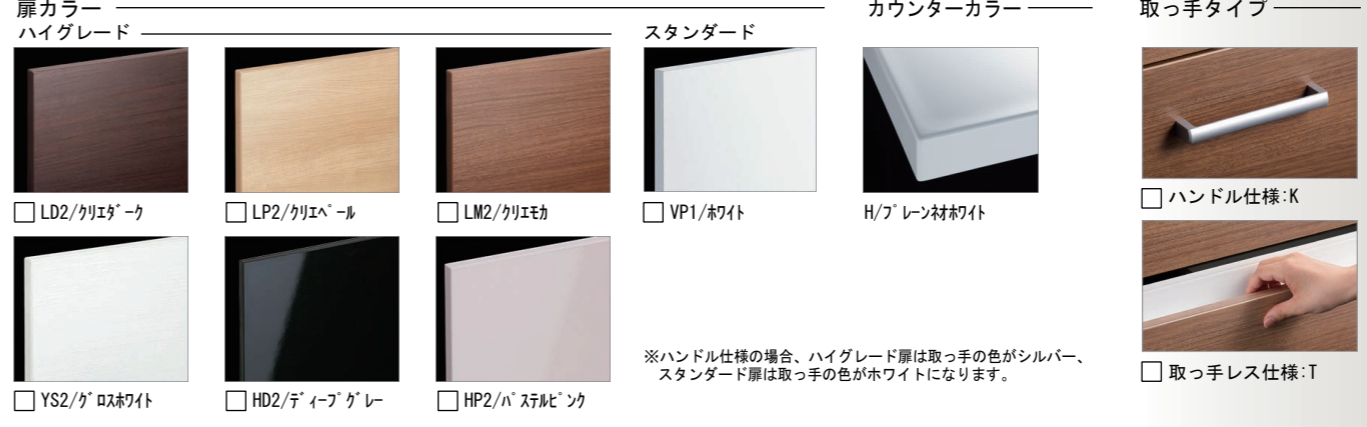

キレイアップカウンター
キレイアップ水栓
※イラストはイメージです。

Specification

フルスライドタイプ
VJFH*-905SY

3面鏡(全収納・LED照明)
MVJ-903TXJU

スタンダードシリーズ
KF-91

Color Coordinate

担当営業チェック欄
チェックをお願いいたします。

1 扉カラー
 2 取っ手タイプ
 3 追加仕様: 有・無