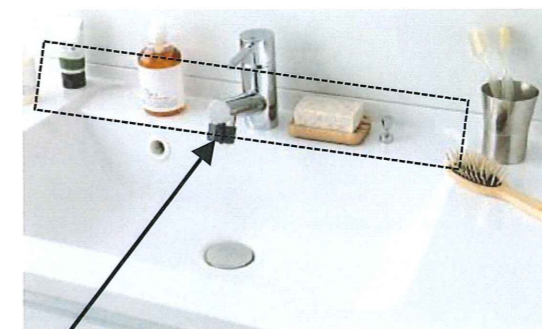

Faucet

マルチシングルレバーシャワー

吐水口部分が引き出せるので、花瓶の水入れなどに便利です。

Cabinet

※品番〇〇にはカラー記号が入ります。

天袋 (GQC90T100)

タオル掛け (GQCR53)

引出しタイプ (XGQC90C5HMJ00)

※マルチシングルレバーシャワー水栓とのセット品番になります。

Mirror

3面鏡
ツインラインLED照明
ミドルミラー付き
(XGQC90C3SBBM)

両サイドからの均一な光で、背の高さに関係なく、顔全体を明るく照らします。

ヒーターレスでくもりにくいミラー 『くもりシャット!』

電気代ゼロで、全面クリア。新感覚のミラーです。鏡の表面に、吸水性・親水性のある膜をコーティング。狭い部分しか効果のなかった従来品(ヒーター)に対し、全面がくもりにくいので、お風呂上がりも鏡はいつもクリア。電気代もかからないので経済的です。

□ ホワイトオーク柄

□ ホワイト(鏡面)

□ ピンク(鏡面)

Counter

使いやすく、お手入れもラクなデザイン。

奥行き530mm

濡れたものを置く場所として、ウェットエリアをご用意。水あと汚れを極力少なく。

担当営業チェック欄 <input checked="" type="checkbox"/>	
① 扉柄	