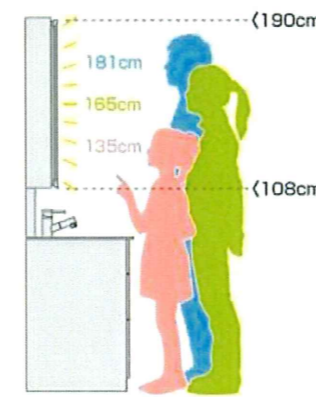

Faucet

マルチシングルレバーシャワー

吐水口部分が引き出せるので、花瓶の水入れなどに便利です。

Cabinet

※品番〇〇にはカラー記号が入ります。

天袋 (GQC90T100)

タオル掛け (GQCR53)

引出しタイプ (XGQC90C5HMJ00)

※マルチシングルレバーシャワー水栓とのセット品番になります。

Mirror

3面鏡
ツインラインLED照明
ミドルミラー付き
(XGQC90C3SBBM)

両サイドからの均一な光で、背の高さに関係なく、顔全体を明るく照らします。

ヒーターレスでくもりにくいミラー 『くもりシャット!』

電気代ゼロで、全面クリア。新感覚のミラーです。鏡の表面に、吸水性・親水性のある膜をコーティング。狭い部分しか効果のなかった従来品(ヒーター)に対し、全面がくもりにくいので、お風呂上がりも鏡はいつもクリア。電気代もかからないので経済的です。

□ ホワイトオーク柄

□ ホワイト(鏡面)

□ ピンク(鏡面)

Counter

使いやすく、お手入れもラクなデザイン。

奥行き530mm

濡れたものを置く場所として、ウェットエリアをご用意。水あと汚れを極力少なく。

担当営業チェック欄 <input checked="" type="checkbox"/>	
① 扉柄	